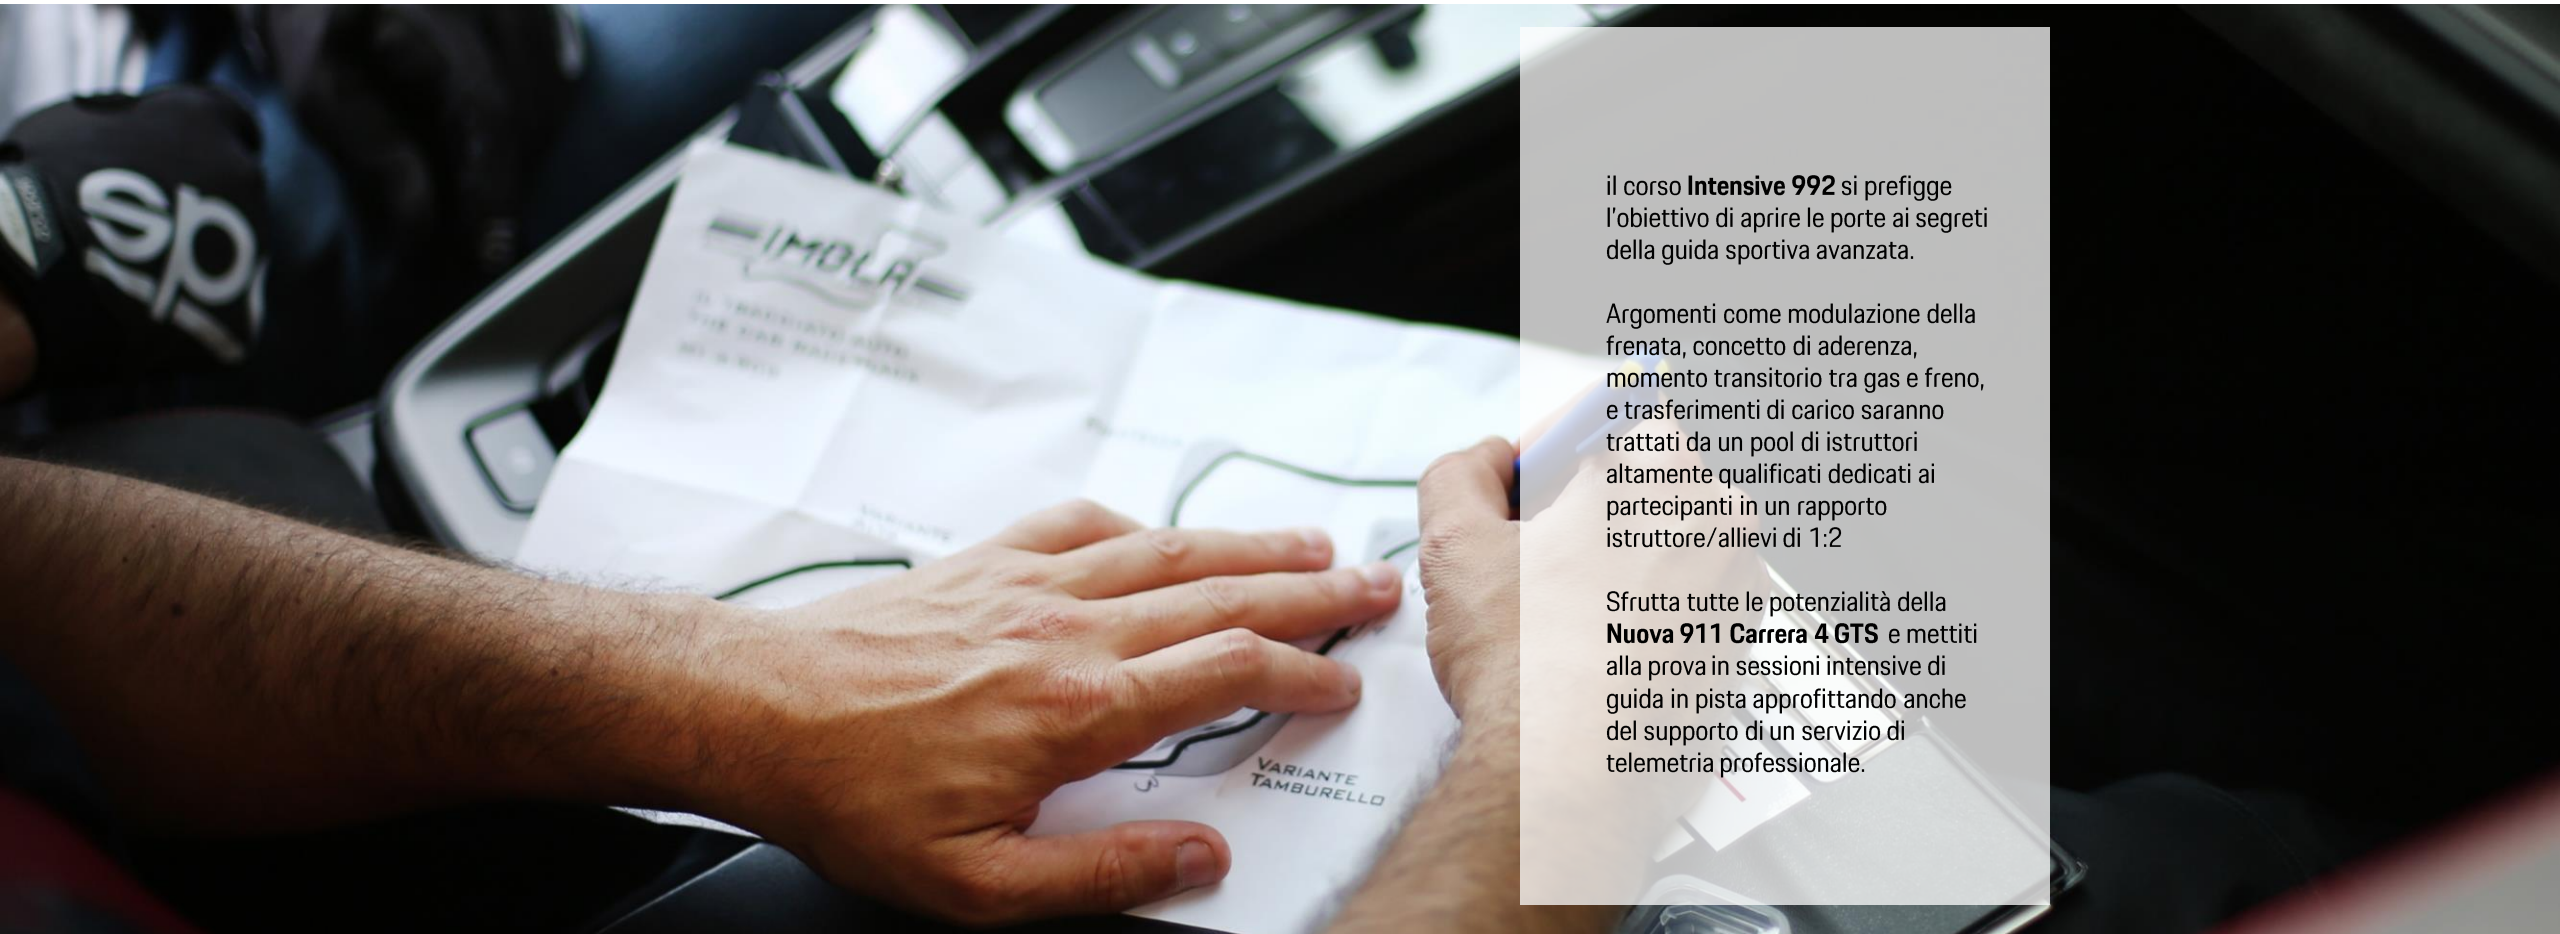

PORSCHE

EXPERIENCE

Livello 4. Intensive 992

PORSCHE

EXPERIENCE

il corso **Intensive 992** si prefigge l'obiettivo di aprire le porte ai segreti della guida sportiva avanzata.

Argomenti come modulazione della frenata, concetto di aderenza, momento transitorio tra gas e freno, e trasferimenti di carico saranno trattati da un pool di istruttori altamente qualificati dedicati ai partecipanti in un rapporto istruttore/allievi di 1:2

Sfrutta tutte le potenzialità della **Nuova 911 Carrera 4 GTS** e mettiti alla prova in sessioni intensive di guida in pista approfittando anche del supporto di un servizio di telemetria professionale.