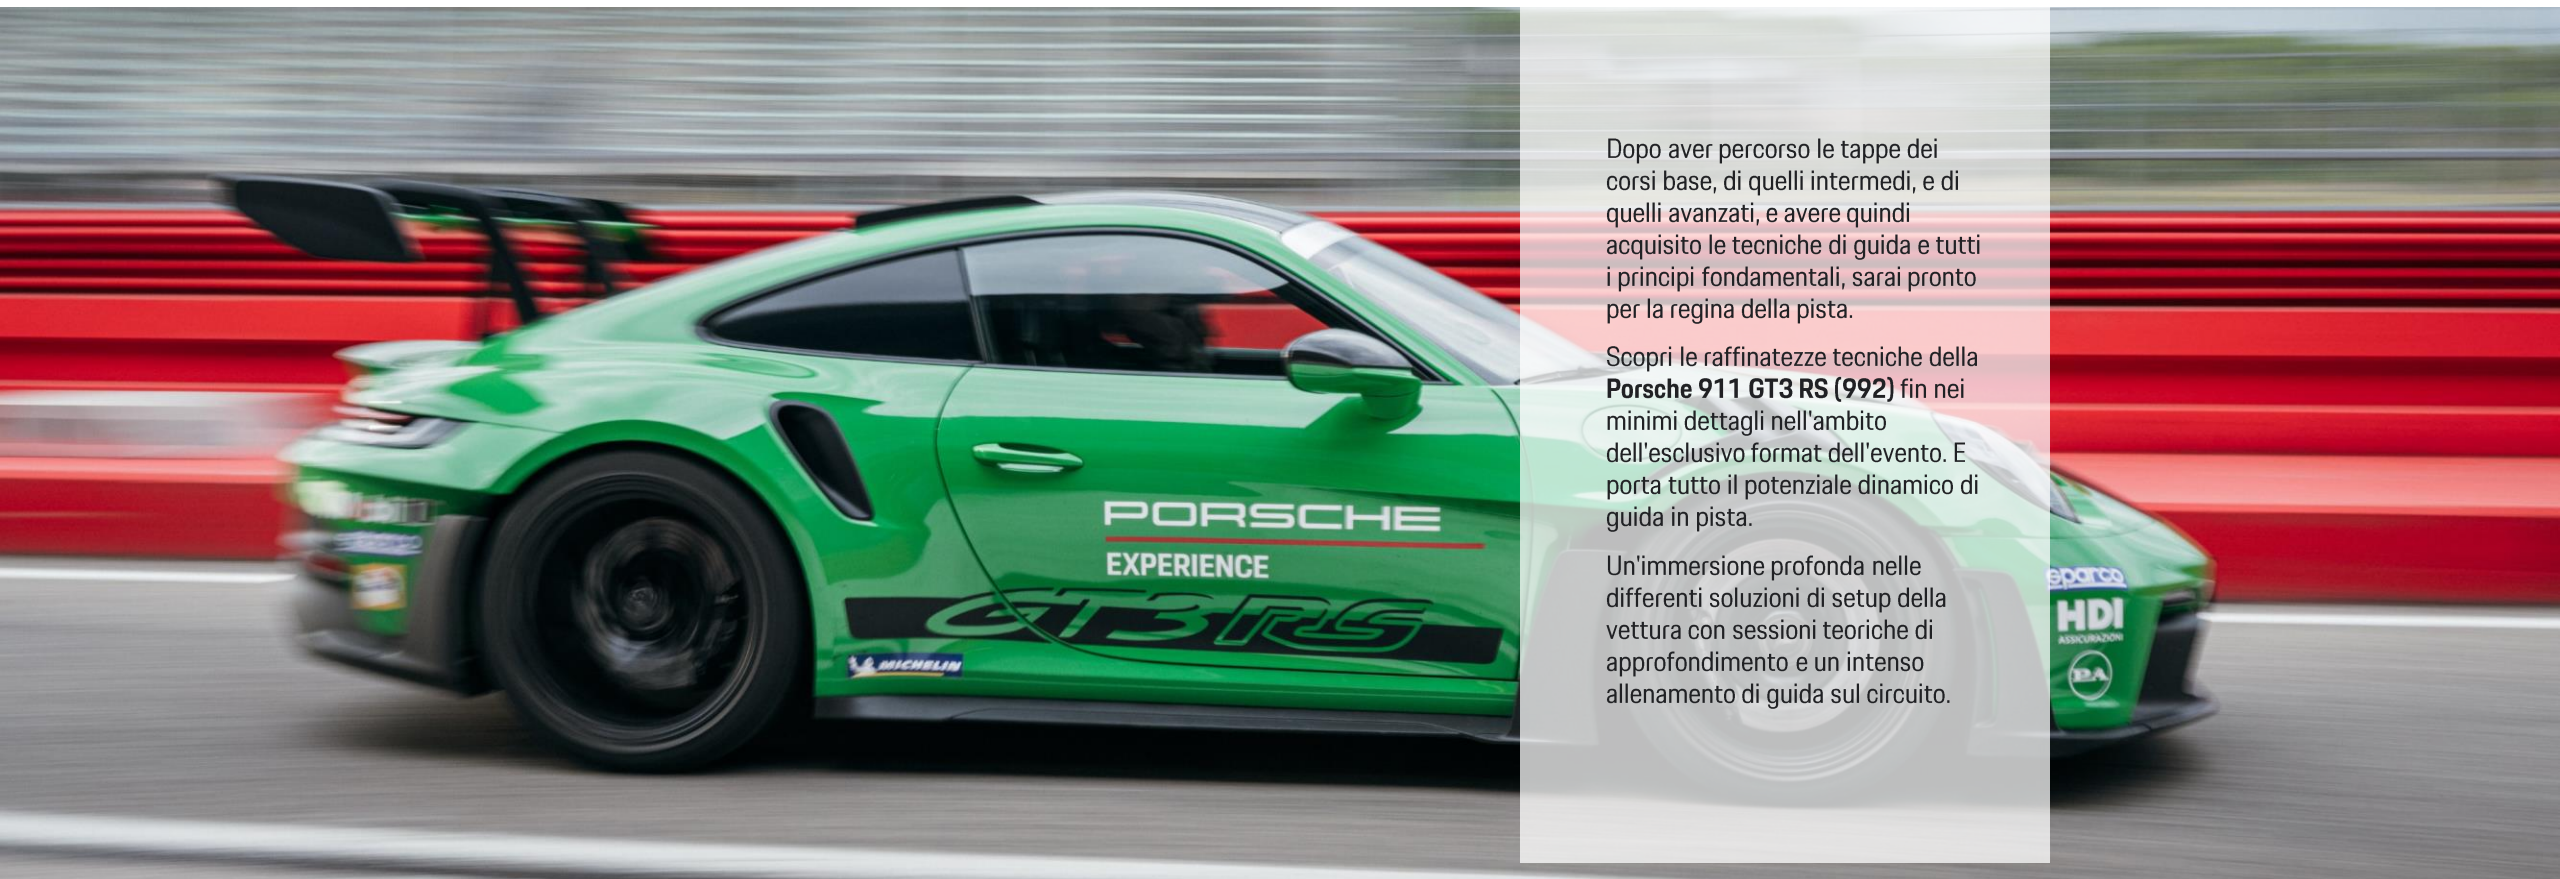

www.porsche.it/experience

PORSCHE
EXPERIENCE

Mobil 1
sparco
Globe

Livello 5. GT3 RS

PORSCHE

EXPERIENCE

Dopo aver percorso le tappe dei corsi base, di quelli intermedi, e di quelli avanzati, e avere quindi acquisito le tecniche di guida e tutti i principi fondamentali, sarai pronto per la regina della pista.

Scopri le raffinatezze tecniche della **Porsche 911 GT3 RS (992)** fin nei minimi dettagli nell'ambito dell'esclusivo format dell'evento. E porta tutto il potenziale dinamico di guida in pista.

Un'immersione profonda nelle differenti soluzioni di setup della vettura con sessioni teoriche di approfondimento e un intenso allenamento di guida sul circuito.

Date e prezzi 2024

- 17 aprile Porsche Experience Center Franciacorta
- 22 maggio Porsche Experience Center Franciacorta
- 05, 06 giugno Autodromo di Imola
- 18, 19 giugno Autodromo del Mugello
- 26, 27 giugno Misano World Circuit
- 04 settembre Porsche Experience Center Franciacorta
- 18 settembre Autodromo di Vallelunga
- 02 ottobre Porsche Experience Center Franciacorta
- 04, 05 novembre Circuit de Barcelona Catalunya