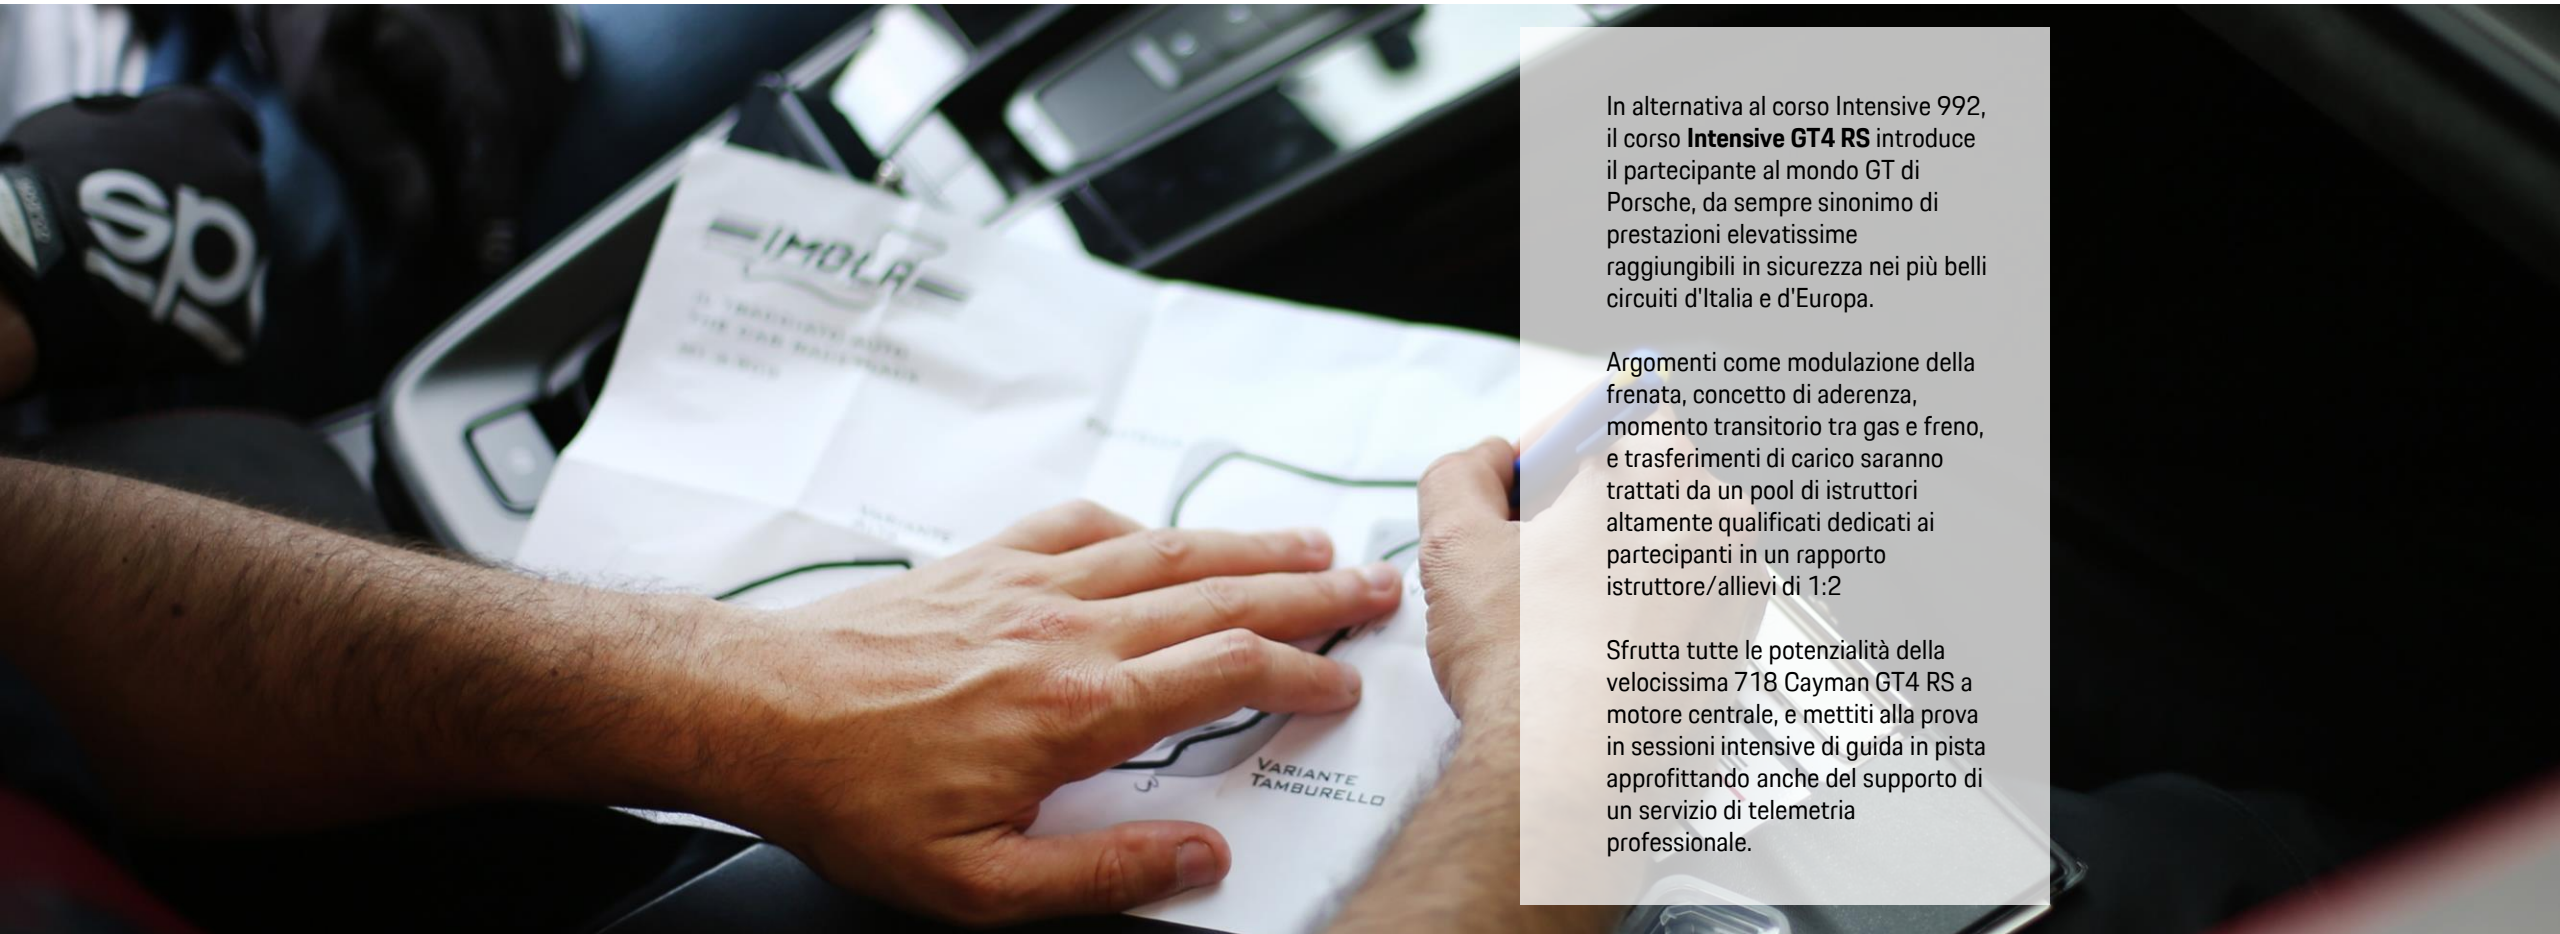

PORSCHE

EXPERIENCE

Livello 4. Intensive GT4 RS

PORSCHE

EXPERIENCE

In alternativa al corso Intensive 992, il corso **Intensive GT4 RS** introduce il partecipante al mondo GT di Porsche, da sempre sinonimo di prestazioni elevatissime raggiungibili in sicurezza nei più belli circuiti d'Italia e d'Europa.

Argomenti come modulazione della frenata, concetto di aderenza, momento transitorio tra gas e freno, e trasferimenti di carico saranno trattati da un pool di istruttori altamente qualificati dedicati ai partecipanti in un rapporto istruttore/allievi di 1:2