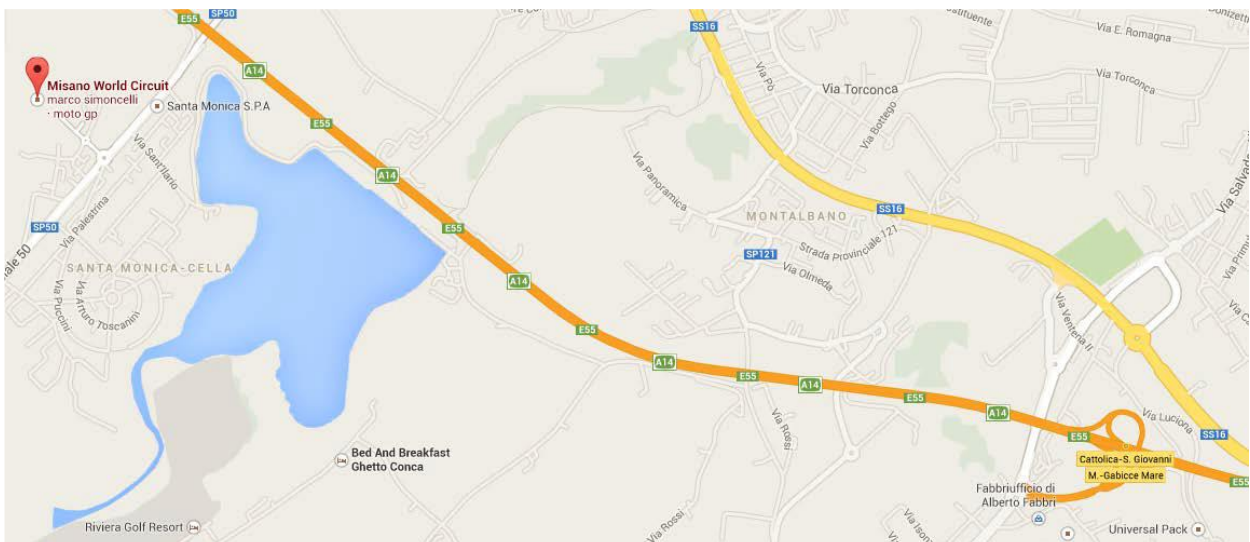

### Locanda I Girasoli

Via Cà Rastelli, 13, 47843 Misano Adriatico (RN)

Tel. 0541.610724 - Fax 0541.610724

[www.locandagirasoli.it](http://www.locandagirasoli.it)

### San Giovanni Relais

Via Cavalieri del Lavoro 37 angolo Via Malpasso, 47842 San Giovanni in Marignano (RN)

Tel. 0541.956205

[www.sangiovanirelais.it](http://www.sangiovanirelais.it)

### Misano World Circuit, Via Daijro Kato 10, 47843 Misano Adriatico (RN)

Autostrada A14 uscita Cattolica. Dopo il casello autostradale tenere la destra ed immettersi sulla SS16 "Adriatica" in direzione Nord (Riccione/Rimini). Svoltare a sinistra dopo circa 2 km in corrispondenza del cartello "Autodromo Santa Monica". Proseguire per circa 1 km sino ad arrivare all'autodromo (sulla destra).

**In aereo:**

Aeroporto di Ancona, km 78 – Aeroporto di Bologna km 134

Mobil 1

HDI ASSICURAZIONI

sparco

Q8 Hi Perform