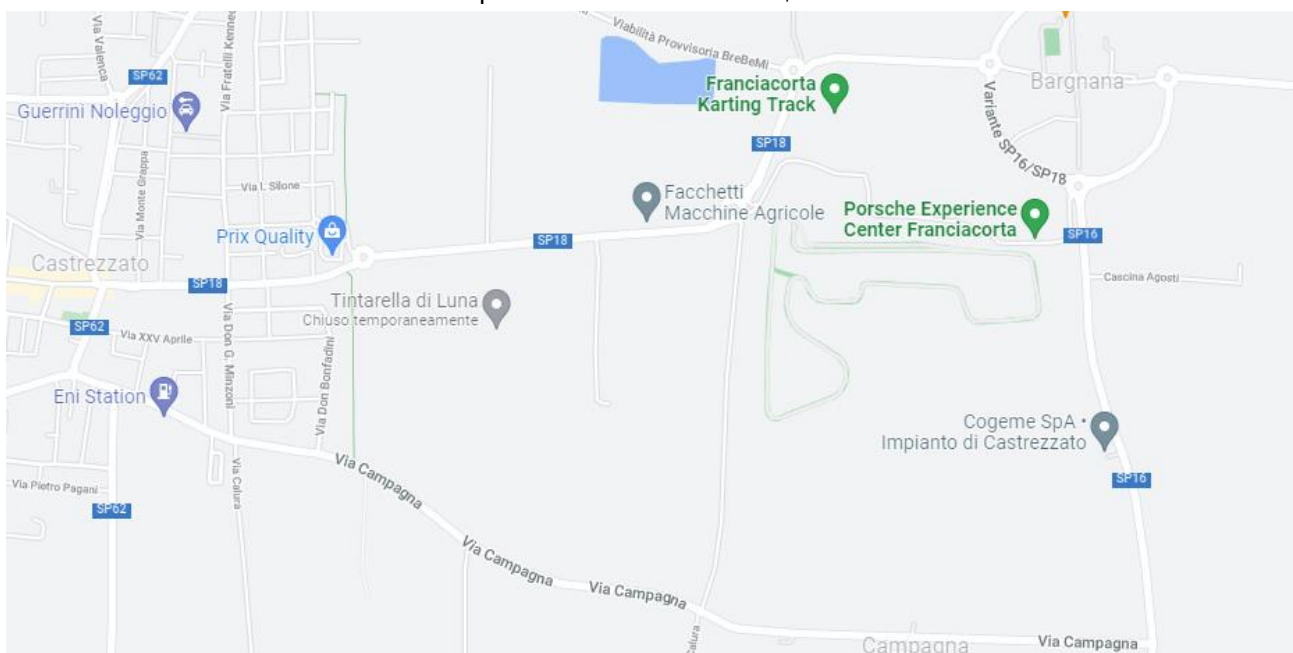

PORSCHE

EXPERIENCE

Hotel Franciacorta

L'Albereta Relais & Châteaux

Via Vittorio Emanuele 23, Erbusco (BS)

Tel. 030 714485

info@albereta.it

Relais Franciacorta

Via A. Manzoni 29, Colombaro di Corte Franca (BS)

Tel. 030 9884234

info@relaisfranciacorta.it

Hotel Touring

Via Vittorio Emanuele II 40 Coccaglio (BS)

Tel. 030 7721084

info@hotel-touring.it

Porsche Experience Center, Località Bargnana 25030, Castrezzato (BS)

Come raggiungere il circuito

In auto/moto:

Autostrada A4 Milano-Venezia Uscita Ospitaletto

Strada provinciale SP 19 fino al bivio con la SP 18 direzione Castrezzato

In aereo:

Aeroporto di Bergamo Orio al Serio, km 38

Aeroporto di Brescia Montichiari, km 35

Aeroporto di Milano Linate, km 80

Aeroporto di Verona Villafranca, km 75

Mobil 1

HDI
ASSICURAZIONI

sparco

Q8 Hi Perform